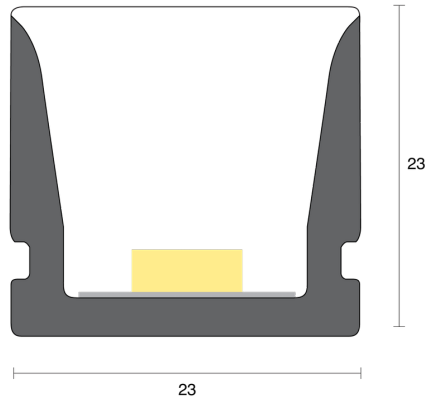

**IP20**

**IP44**

**Bendable Serenade Dual Bend**

**Rotatable Bracket**

**Mounting Clip**

**Flexible Aluminium Channel**

**Aluminium Profile**