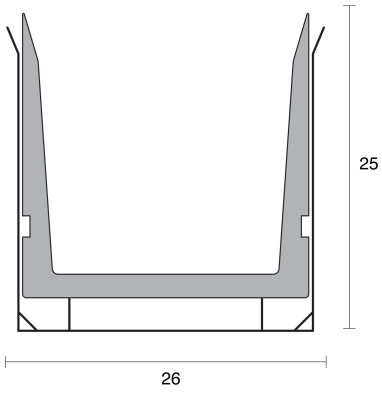

**IP20**

**IP44**

**Bendable Serenade Dual Bend**

**Rotatable Bracket**

**Mounting Clip**

**Flexible Aluminium Channel**

**Aluminium Profile**