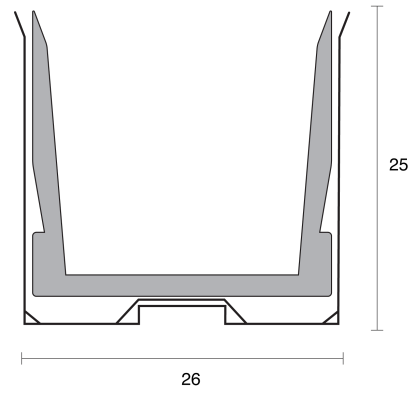

**IP20**

**IP44**

**Bendable Serenade Dual Bend**

**Rotatable Bracket**

**Mounting Clip**

**Flexible Aluminium Channel**

**Aluminium Profile**