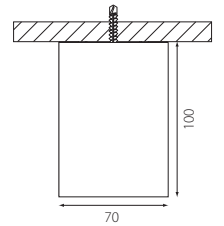

Aufbauleuchte | Surface-mount luminaire | Luminaire en saillie | Apparecchio a soffitto