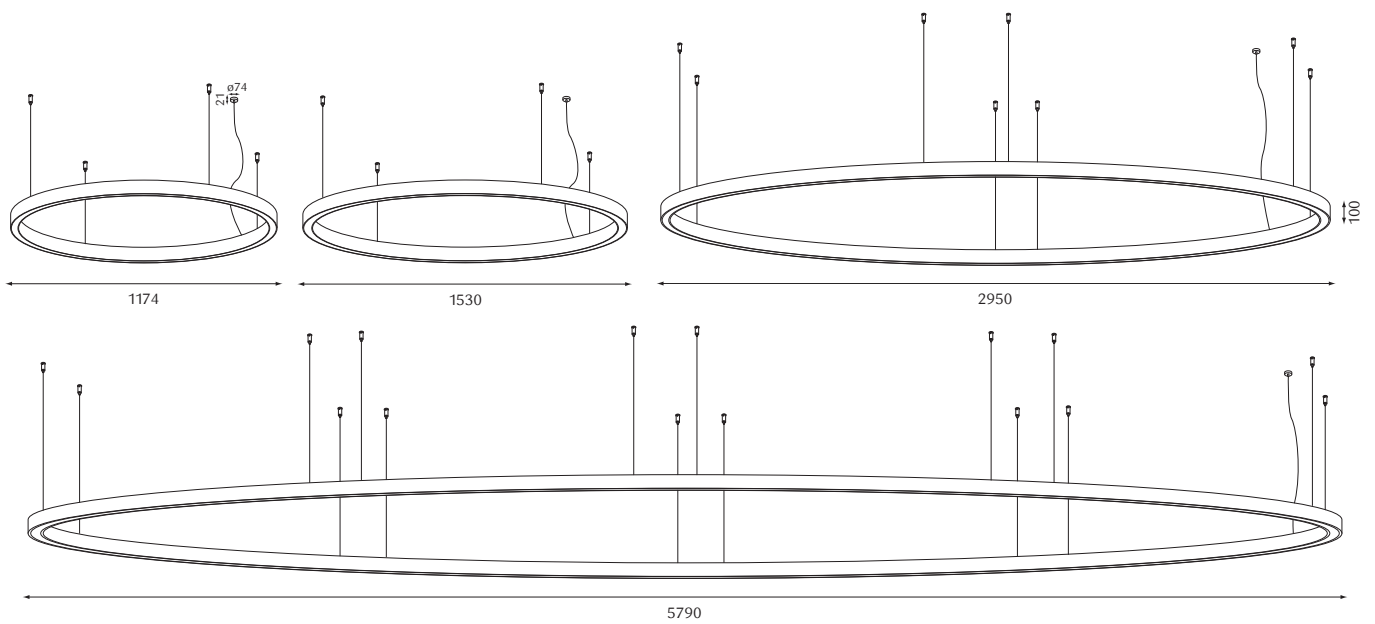

Wandleuchte | Wall luminaire | Applique

3-Phasen-Leuchte
Track mounted luminaire
Luminaire pour rail 3 phases
Lume universale a 3-poli

BAP louvre
Asymmetric

Einbauleuchte | Recessed luminaire | Luminaire encastré | da incasso