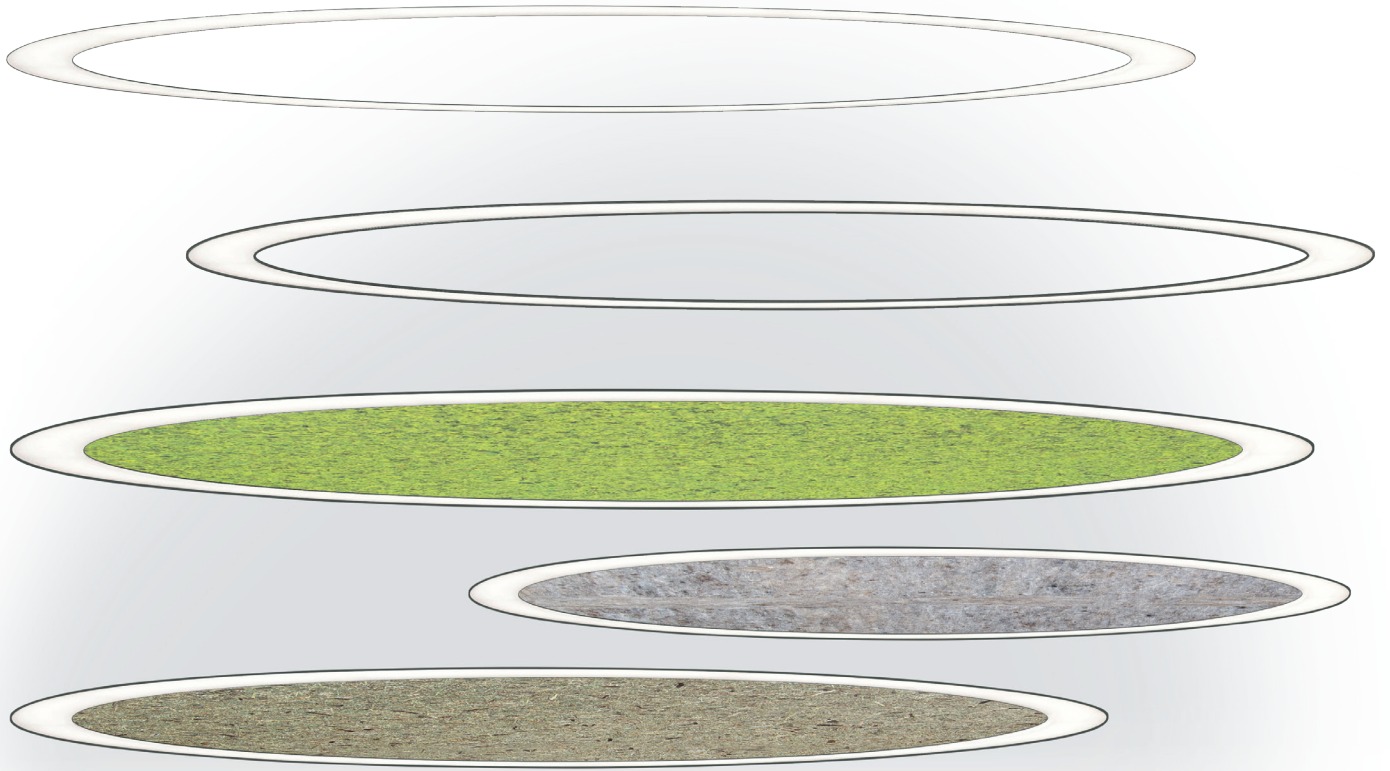

Wandleuchte | Wall luminaire | Applique

3-Phasen-Leuchte
Track mounted luminaire
Luminaire pour rail 3 phases
Lume universale a 3-poli

BAP louvre
Asymmetric

Einbauleuchte | Recessed luminaire | Luminaire encastré | da incasso

Aufbauleuchte | Surface-mount luminaire | Luminaire en saillie | Apparecchio a soffitto

Hängeleuchte | Pendant luminaire | Suspension | Sospensione

pure 3

direct

satiné

microprism

direct

BAP