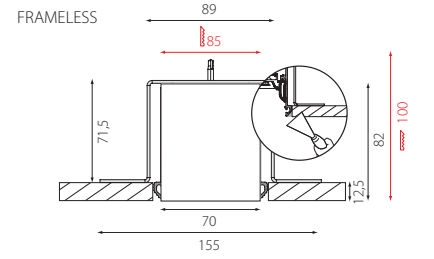

pure 3

Einbauleuchte | Recessed luminaire | Luminaire encastré | da incasso