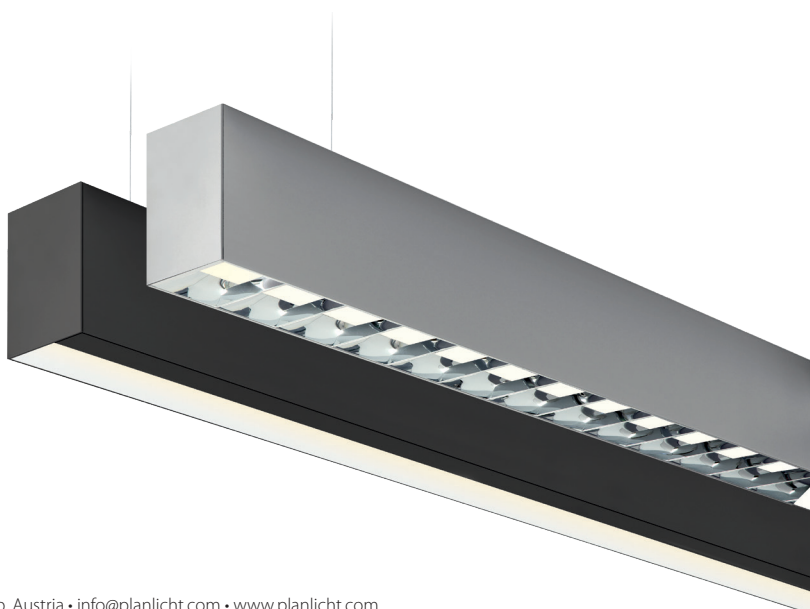

pure 3

Einbauleuchte | Recessed luminaire | Luminaire encastré | da incasso

Aufbauleuchte | Surface-mount luminaire | Luminaire en saillie | Apparecchio a soffitto

Hängeleuchte | Pendant luminaire | Suspension | Sospensione

Wandleuchte | Wall luminaire | Applique

3-Phasen-Leuchte
Track mounted luminaire
Luminaire pour rail 3 phases
Lume universale a 3-poli

BAP louvre
Asymmetric

Einbauleuchte | Recessed luminaire | Luminaire encastré | da incasso

Aufbauleuchte | Surface-mount luminaire | Luminaire en saillie | Apparecchio a soffitto

Hängeleuchte | Pendant luminaire | Suspension | Sospensione

pure 3

direct

satiné

microprism

direct

BAP