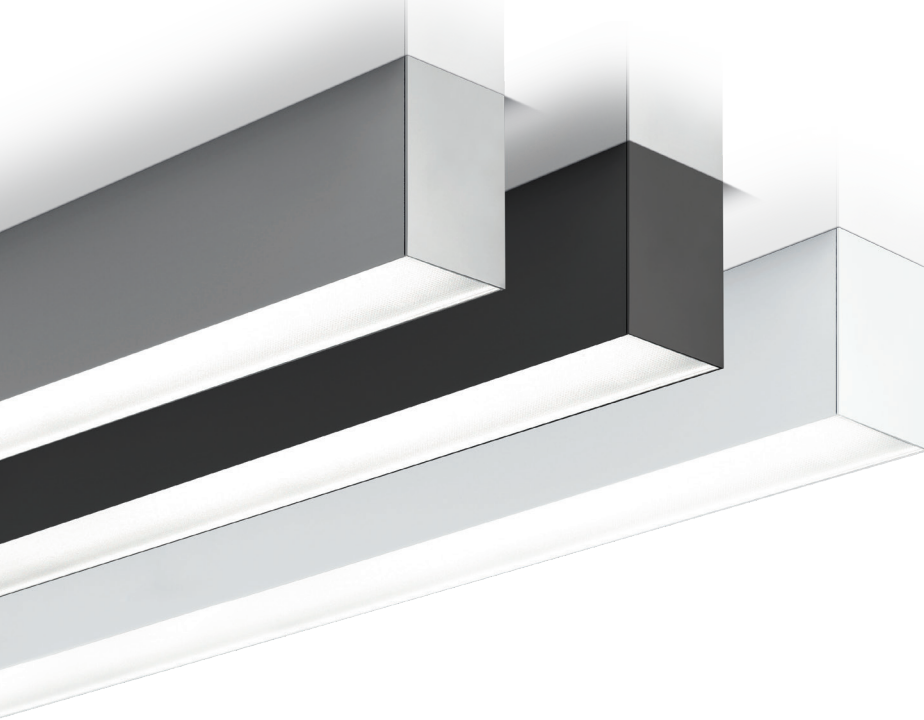

BAP-Raster | Louvre | Grille de défilement | Schermo BAP

asymmetric reflector

Options

Emergency lighting 3 h

Motion and day-light sensor

7 cable colours

RAL nach Wahl | RAL of your choice | RAL au choix | RAL a scelta

pure 3

Einbauleuchte | Recessed luminaire | Luminaire encastré | da incasso

Aufbauleuchte | Surface-mount luminaire | Luminaire en saillie | Apparecchio a soffitto

Hängeleuchte | Pendant luminaire | Suspension | Sospensione

Wandleuchte | Wall luminaire | Applique

3-Phasen-Leuchte
Track mounted luminaire
Luminaire pour rail 3 phases
Lume universale a 3-poli

BAP louvre
Asymmetric

Einbauleuchte | Recessed luminaire | Luminaire encastré | da incasso

Aufbauleuchte | Surface-mount luminaire | Luminaire en saillie | Apparecchio a soffitto

Hängeleuchte | Pendant luminaire | Suspension | Sospensione

pure 3

direct

satiné

microprism

direct

BAP