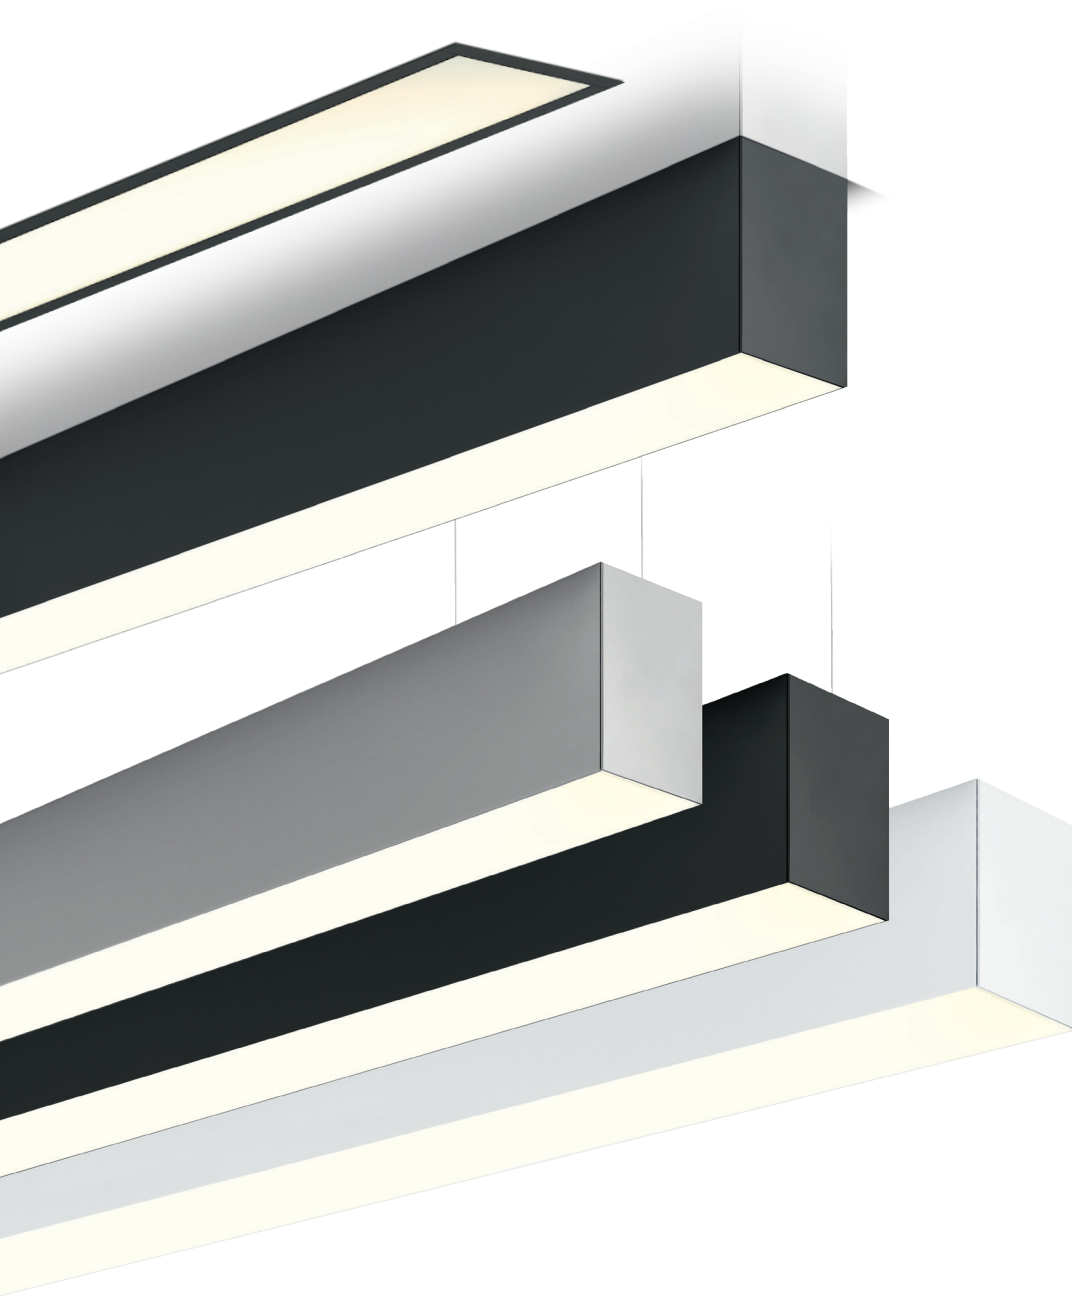

pure 3
HIGHLIGHTS

 ambienclighting.com.au

ambience

pure 3

Hängeleuchte | Pendant luminaire | Suspension | Sospensione
 Aufbauleuchte | Surface-mount luminaire | Luminaire en saillie | Apparecchio a soffitto
 Einbauleuchte | Recessed luminaire | Luminaire encastré | da incasso
 Wandleuchte | Wall luminaire | Applique
 3-Phasen-Leuchte | Track mounted luminaire | Luminaire pour rail 3 phases | Lume universale a 3-poli

Wandleuchte | Wall luminaire | Applique

3-Phasen-Leuchte
Track mounted luminaire
Luminaire pour rail 3 phases
Lume universale a 3-poli

BAP louvre
Asymmetric

Einbauleuchte | Recessed luminaire | Luminaire encastré | da incasso