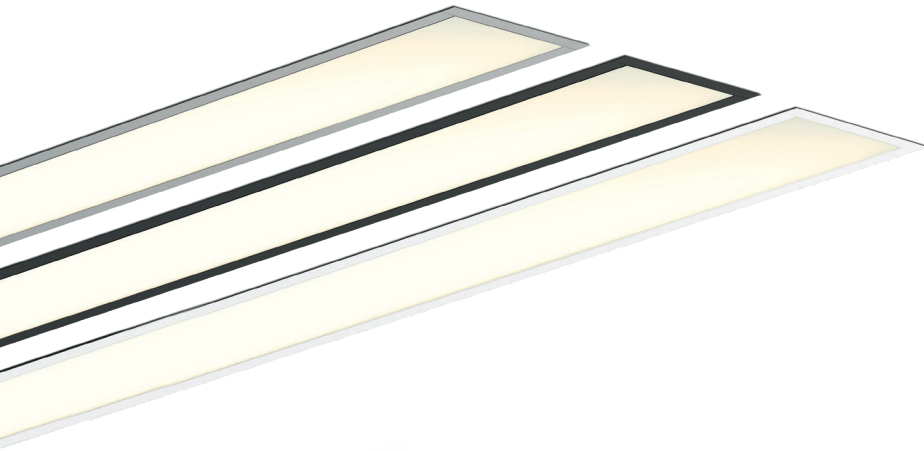

BAP-Raster | Louvre | Grille de défilement | Schermo BAP

asymmetric reflector

Options

Emergency lighting 3 h

Motion and day-light sensor

7 cable colours

RAL nach Wahl | RAL of your choice | RAL au choix | RAL a scelta

pure 3

Einbauleuchte | Recessed luminaire | Luminaire encastré | da incasso

Aufbauleuchte | Surface-mount luminaire | Luminaire en saillie | Apparecchio a soffitto

Hängeleuchte | Pendant luminaire | Suspension | Sospensione

Wandleuchte | Wall luminaire | Applique

3-Phasen-Leuchte
Track mounted luminaire
Luminaire pour rail 3 phases
Lume universale a 3-poli

BAP louvre
Asymmetric

Einbauleuchte | Recessed luminaire | Luminaire encastré | da incasso