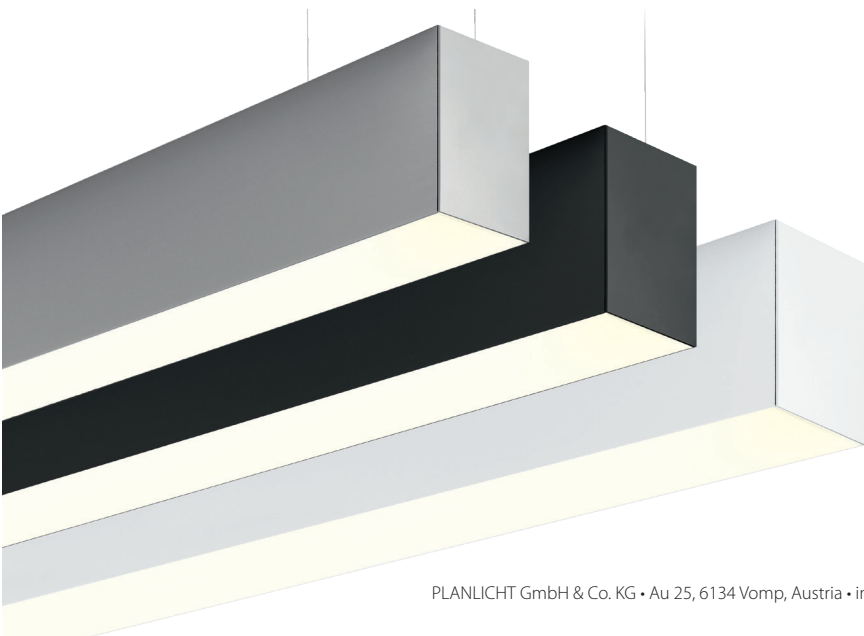

pure 3

Einbauleuchte | Recessed luminaire | Luminaire encastré | da incasso

Aufbauleuchte | Surface-mount luminaire | Luminaire en saillie | Apparecchio a soffitto

Hängeleuchte | Pendant luminaire | Suspension | Sospensione

Wandleuchte | Wall luminaire | Applique

3-Phasen-Leuchte
Track mounted luminaire
Luminaire pour rail 3 phases
Lume universale a 3-poli

BAP louvre
Asymmetric

Einbauleuchte | Recessed luminaire | Luminaire encastré | da incasso