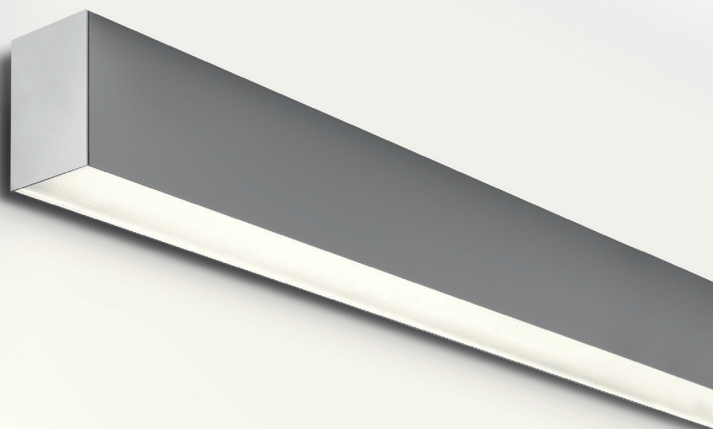

pure 3

Einbauleuchte | Recessed luminaire | Luminaire encastré | da incasso

Aufbauleuchte | Surface-mount luminaire | Luminaire en saillie | Apparecchio a soffitto

Hängeleuchte | Pendant luminaire | Suspension | Sospensione

Wandleuchte | Wall luminaire | Applique

3-Phasen-Leuchte
Track mounted luminaire
Luminaire pour rail 3 phases
Lume universale a 3-poli

BAP louvre
Asymmetric

Einbauleuchte | Recessed luminaire | Luminaire encastré | da incasso