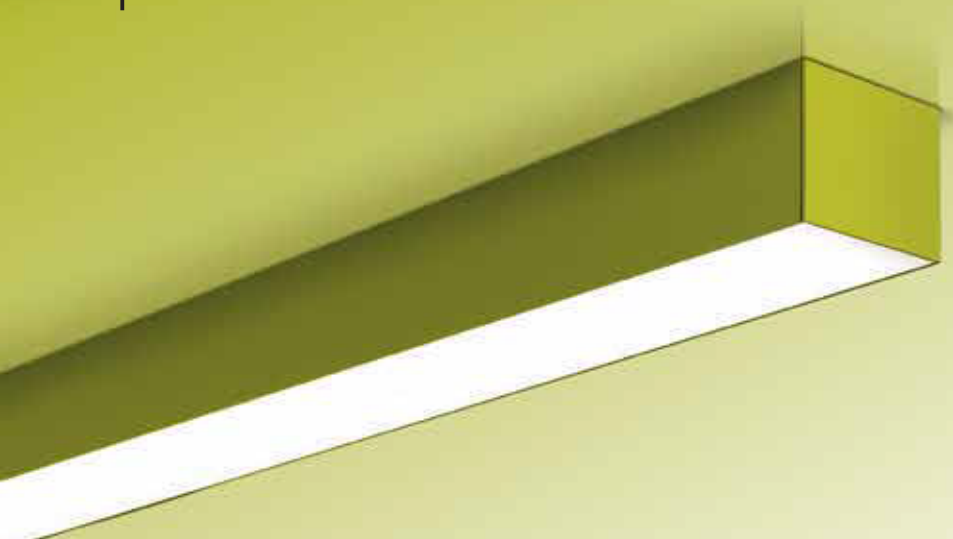

pure 3 COLOURS

gold

silver

red

white

black

iron

STANDARD

RAL 9005 RAL 9006 RAL 9016

RAL 1001	RAL 1003	RAL 1004	RAL 1013	RAL 1014	RAL 1015	RAL 1016	RAL 1018	RAL 1019	RAL 1021
RAL 1023	RAL 1035	RAL 1036	RAL 2000	RAL 2001	RAL 2003	RAL 2003	RAL 2009	RAL 3000	RAL 3002
RAL 3003	RAL 3009	RAL 3011	RAL 3013	RAL 3016	RAL 3018	RAL 3020	RAL 3031	RAL 3032	RAL 3033
RAL 4005	RAL 4010	RAL 4011	RAL 4012	RAL 5002	RAL 5004	RAL 5010	RAL 5012	RAL 5013	RAL 5018
RAL 5023	RAL 5024	RAL 5025	RAL 5026	RAL 6013	RAL 6014	RAL 6017	RAL 6018	RAL 6019	RAL 6027
RAL 6034	RAL 7001	RAL 7004	RAL 7006	RAL 7011	RAL 7012	RAL 7013	RAL 7015	RAL 7016	RAL 7021
RAL 7022	RAL 7024	RAL 7030	RAL 7031	RAL 7032	RAL 7035	RAL 7037	RAL 7038	RAL 7039	RAL 7043
RAL 7044	RAL 7047	RAL 7048	RAL 8003	RAL 8011	RAL 8012	RAL 8016	RAL 8017	RAL 8019	RAL 8024
RAL 8028	RAL 8029	RAL 9001	RAL 9002	RAL 9011	RAL 9017	RAL 9022	Gunnery GREY	Capital COPPER	Glaring GOLD