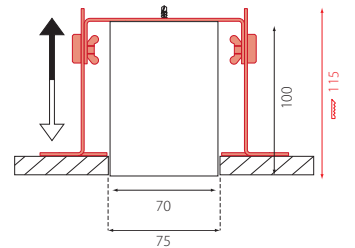

Aufbauleuchte | Surface-mount luminaire | Luminaire en saillie | Apparecchio a soffitto