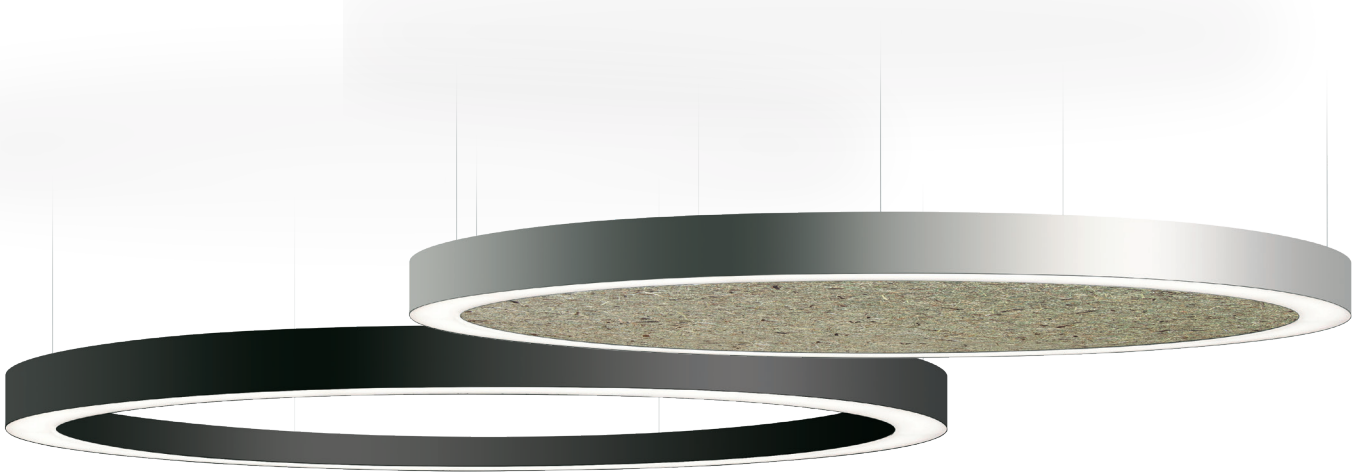

Wandleuchte | Wall luminaire | Applique

3-Phasen-Leuchte
Track mounted luminaire
Luminaire pour rail 3 phases
Lume universale a 3-poli

BAP louvre
Asymmetric

Einbauleuchte | Recessed luminaire | Luminaire encastré | da incasso

Aufbauleuchte | Surface-mount luminaire | Luminaire en saillie | Apparecchio a soffitto

Hängeleuchte | Pendant luminaire | Suspension | Sospensione

pure 3

direct

satiné

microprism

direct

BAP