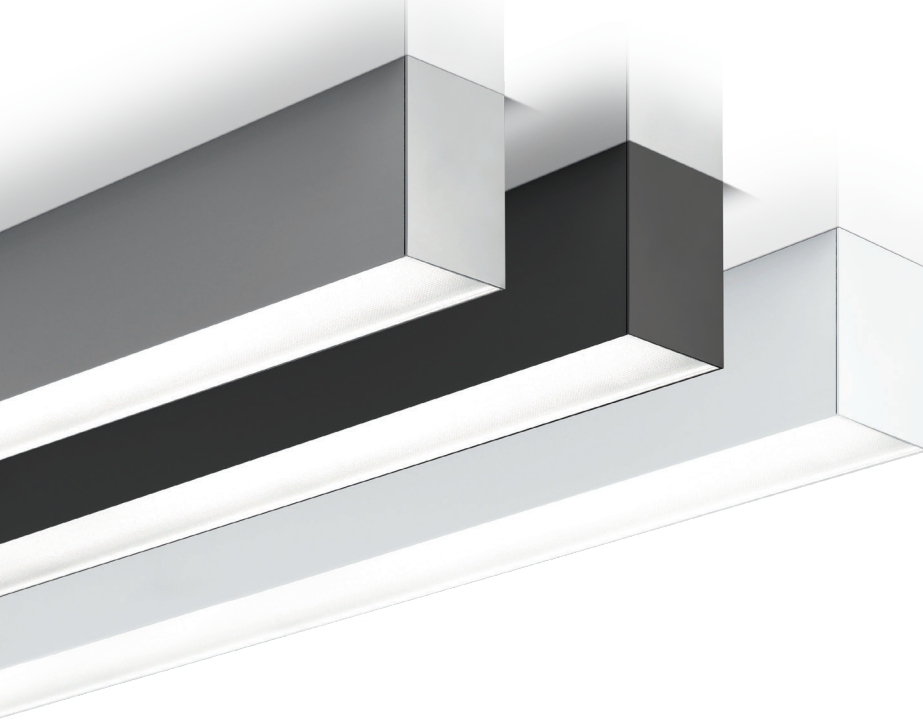

## Optic

direct, direct/indirect

satiné & microprism for reduced brightness (LRA)

BAP-Raster | Louvre | Grille de défilement | Schermo BAP

asymmetric reflector

# pure 3

Einbauleuchte | Recessed luminaire | Luminaire encastré | da incasso

Aufbauleuchte | Surface-mount luminaire | Luminaire en saillie | Apparecchio a soffitto

Hängeleuchte | Pendant luminaire | Suspension | Sospensione

Wandleuchte | Wall luminaire | Applique

3-Phasen-Leuchte  
Track mounted luminaire  
Luminaire pour rail 3 phases  
Lume universale a 3-poli

BAP louvre  
Asymmetric

Einbauleuchte | Recessed luminaire | Luminaire encastré | da incasso