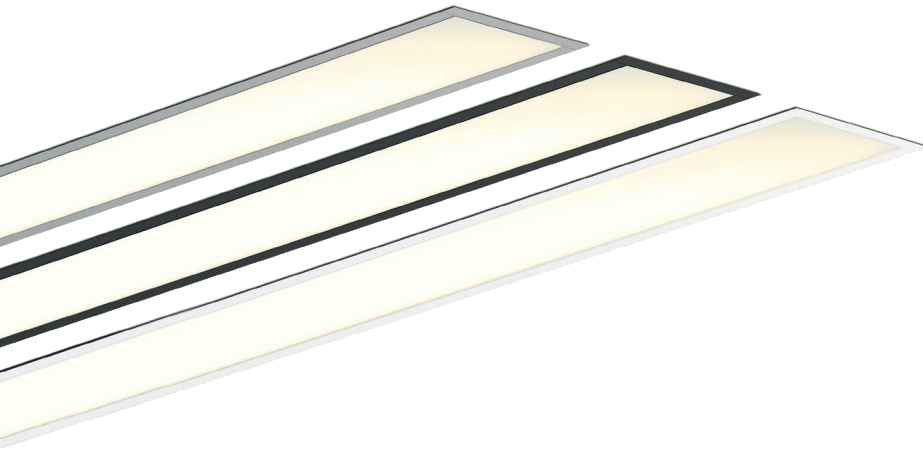

## Optic

direct, direct/indirect

satiné & microprism for reduced brightness (LRA)

BAP-Raster | Louvre | Grille de défilement | Schermo BAP

asymmetric reflector

# pure 3

Einbauleuchte | Recessed luminaire | Luminaire encastré | da incasso

Aufbauleuchte | Surface-mount luminaire | Luminaire en saillie | Apparecchio a soffitto

Hängeleuchte | Pendant luminaire | Suspension | Sospensione