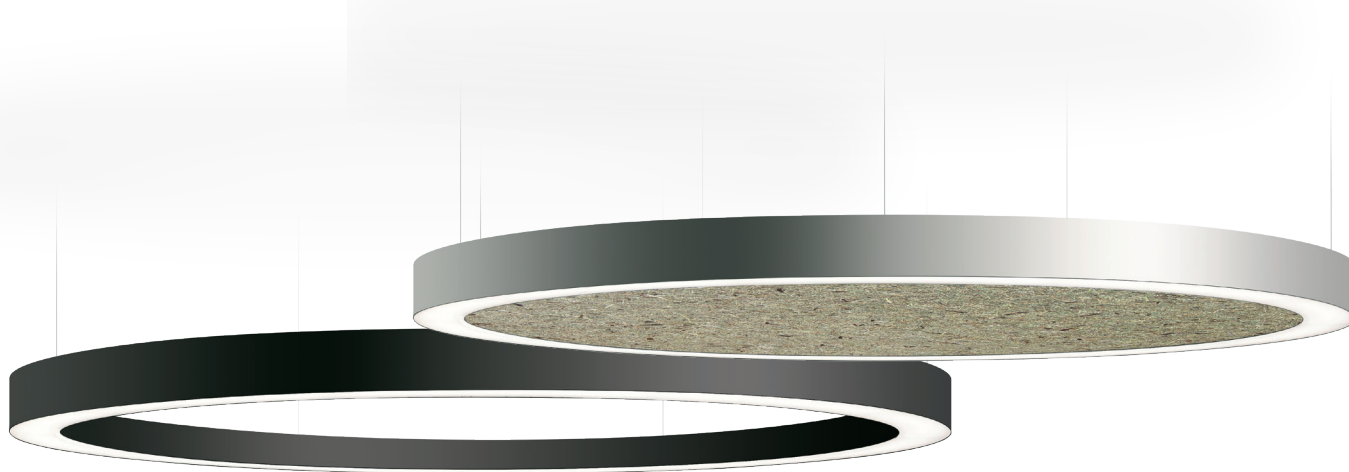

Wandleuchte | Wall luminaire | Applique

3-Phasen-Leuchte  
Track mounted luminaire  
Luminaire pour rail 3 phases  
Lume universale a 3-poli

BAP louvre  
Asymmetric

Einbauleuchte | Recessed luminaire | Luminaire encastré | da incasso

Aufbauleuchte | Surface-mount luminaire | Luminaire en saillie | Apparecchio a soffitto

Hängeleuchte | Pendant luminaire | Suspension | Sospensione