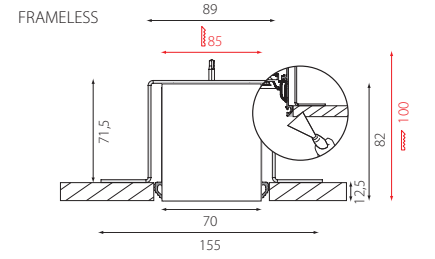

# pure 3

Einbauleuchte | Recessed luminaire | Luminaire encastré | da incasso

Aufbauleuchte | Surface-mount luminaire | Luminaire en saillie | Apparecchio a soffitto

Hängeleuchte | Pendant luminaire | Suspension | Sospensione