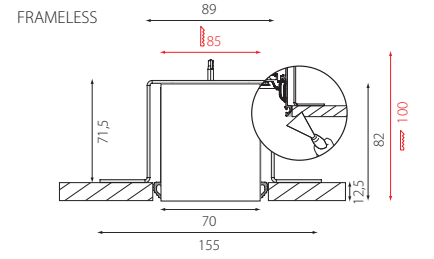

# pure 3

Einbauleuchte | Recessed luminaire | Luminaire encastré | da incasso

Aufbauleuchte | Surface-mount luminaire | Luminaire en saillie | Apparecchio a soffitto

Hängeleuchte | Pendant luminaire | Suspension | Sospensione