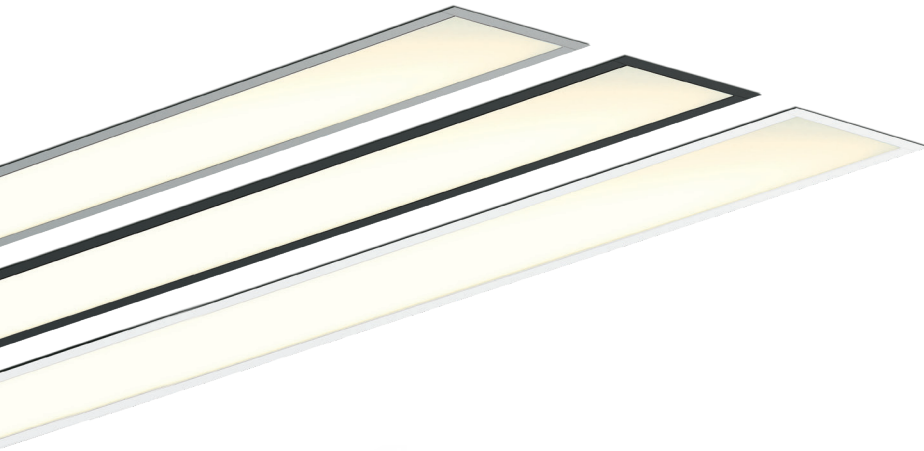

## Optic

direct, direct/indirect

satiné & microprism for reduced brightness (LRA)

BAP-Raster | Louvre | Grille de défilement | Schermo BAP

asymmetric reflector

# pure 3

Einbauleuchte | Recessed luminaire | Luminaire encastré | da incasso

Aufbauleuchte | Surface-mount luminaire | Luminaire en saillie | Apparecchio a soffitto

Hängeleuchte | Pendant luminaire | Suspension | Sospensione