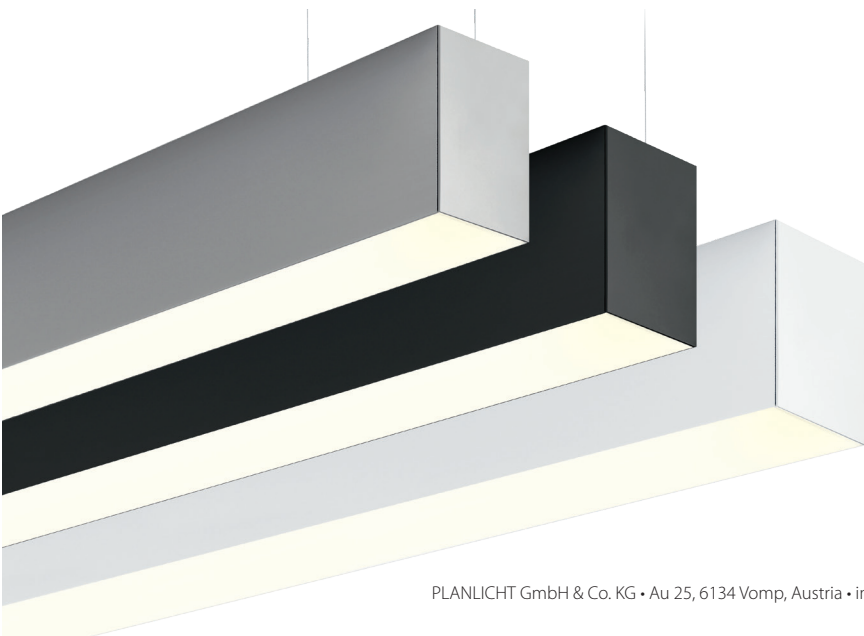

# pure 3

Einbauleuchte | Recessed luminaire | Luminaire encastré | da incasso

Aufbauleuchte | Surface-mount luminaire | Luminaire en saillie | Apparecchio a soffitto

Hängeleuchte | Pendant luminaire | Suspension | Sospensione

Wandleuchte | Wall luminaire | Applique

3-Phasen-Leuchte  
Track mounted luminaire  
Luminaire pour rail 3 phases  
Lume universale a 3-poli

BAP louvre  
Asymmetric

Einbauleuchte | Recessed luminaire | Luminaire encastré | da incasso