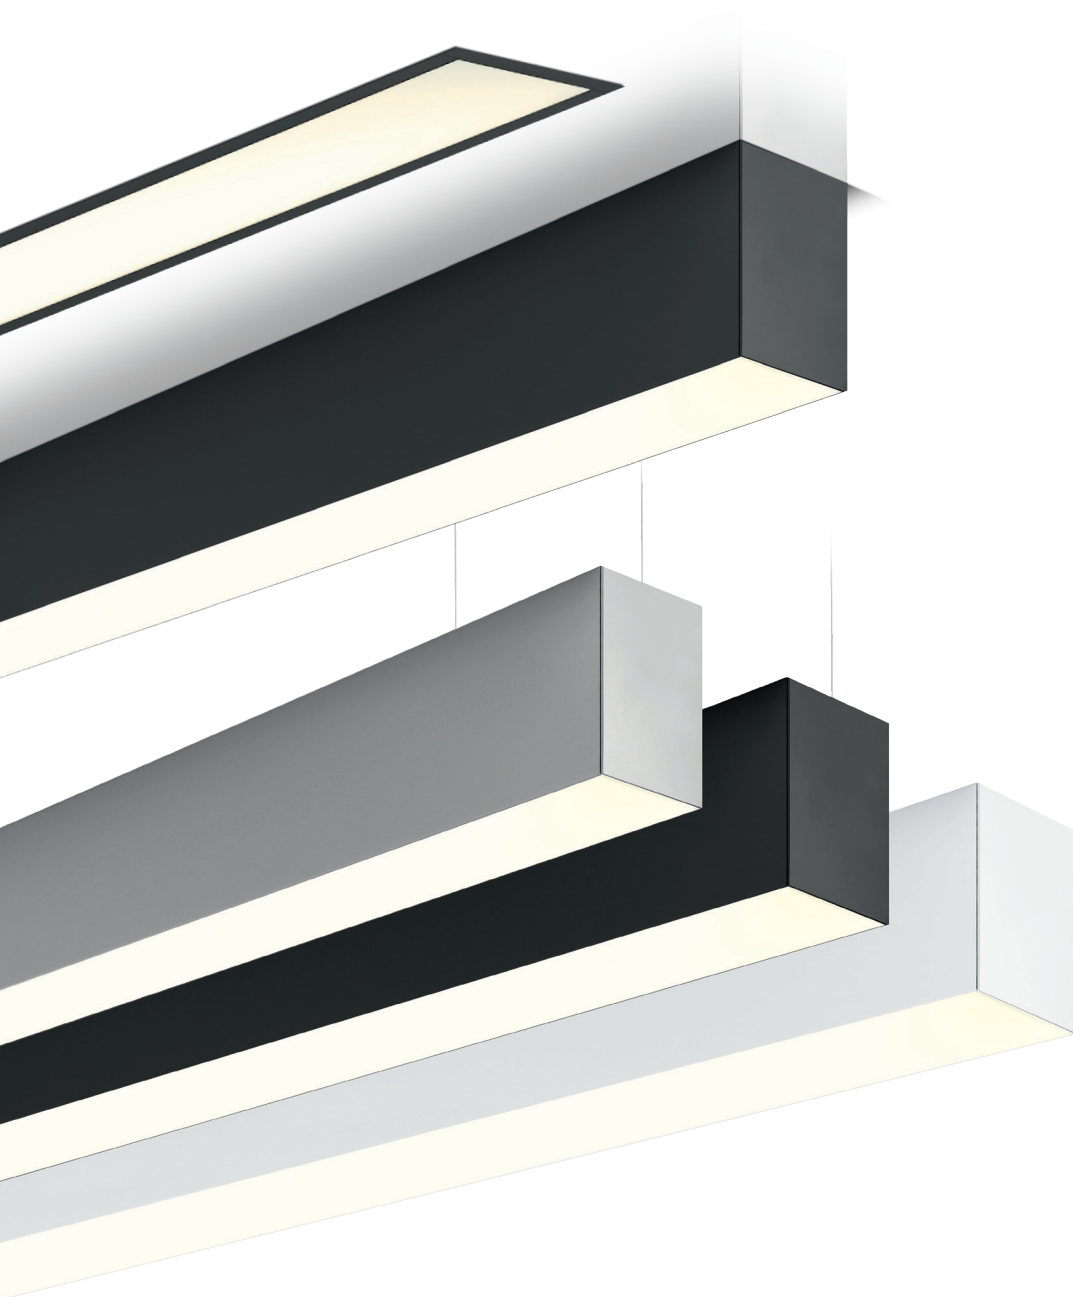

# pure 3

Hängeleuchte | Pendant luminaire | Suspension | Sospensione  
Aufbauleuchte | Surface-mount luminaire | Luminaire en saillie | Apparecchio a soffitto  
Einbauleuchte | Recessed luminaire | Luminaire encastré | da incasso  
Wandleuchte | Wall luminaire | Applique  
3-Phasen-Leuchte | Track mounted luminaire | Luminaire pour rail 3 phases | Lume universale a 3-poli