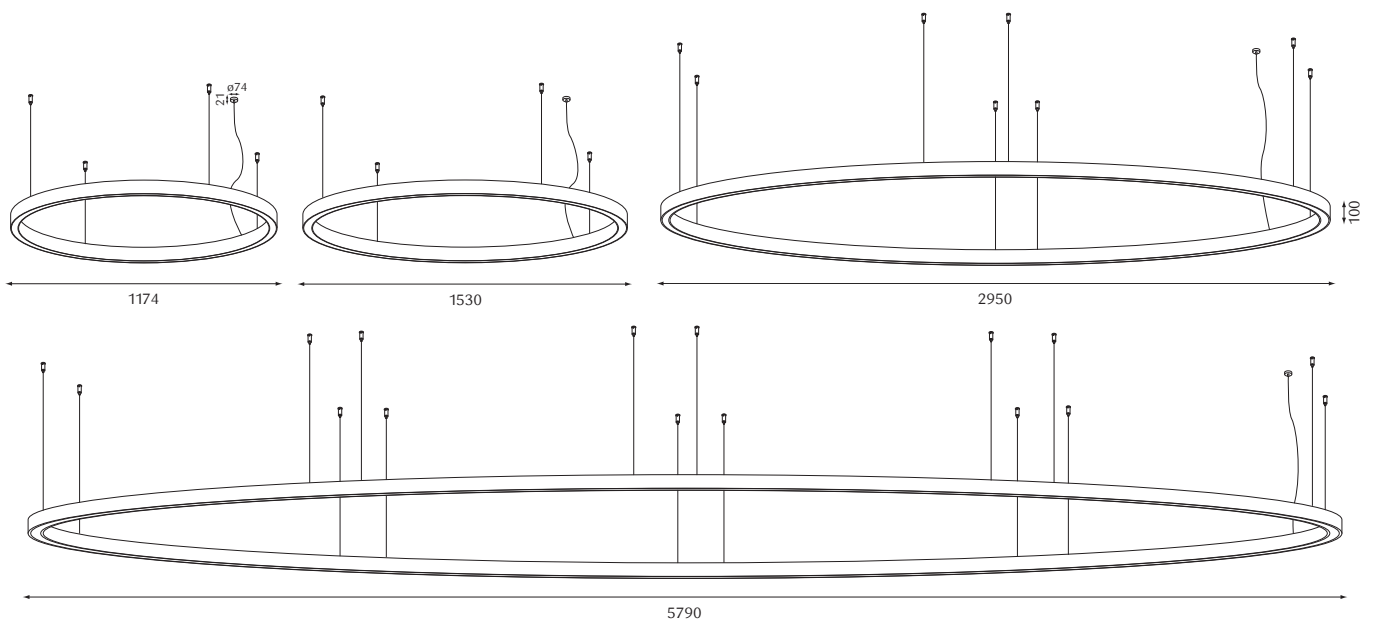

Wandleuchte | Wall luminaire | Applique

3-Phasen-Leuchte  
Track mounted luminaire  
Luminaire pour rail 3 phases  
Lume universale a 3-poli

BAP louvre  
Asymmetric

Einbauleuchte | Recessed luminaire | Luminaire encastré | da incasso