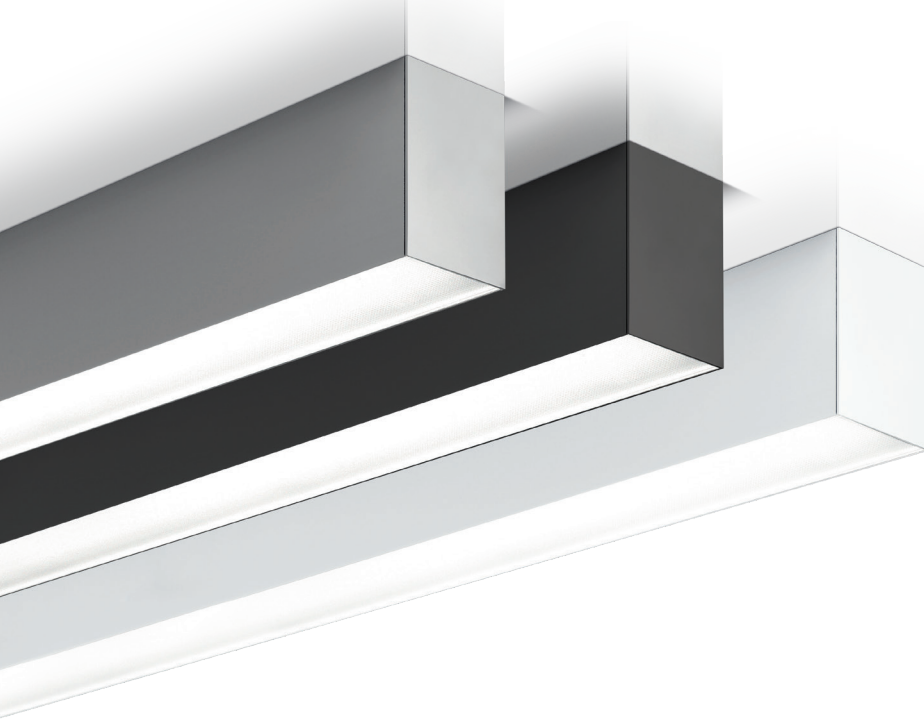

## Optic

direct, direct/indirect

satiné & microprism for reduced brightness (LRA)

BAP-Raster | Louvre | Grille de défilement | Schermo BAP

asymmetric reflector

# pure 3

Einbauleuchte | Recessed luminaire | Luminaire encastré | da incasso

Aufbauleuchte | Surface-mount luminaire | Luminaire en saillie | Apparecchio a soffitto

Hängeleuchte | Pendant luminaire | Suspension | Sospensione

Wandleuchte | Wall luminaire | Applique

3-Phasen-Leuchte  
Track mounted luminaire  
Luminaire pour rail 3 phases  
Lume universale a 3-poli

BAP louvre  
Asymmetric

Einbauleuchte | Recessed luminaire | Luminaire encastré | da incasso