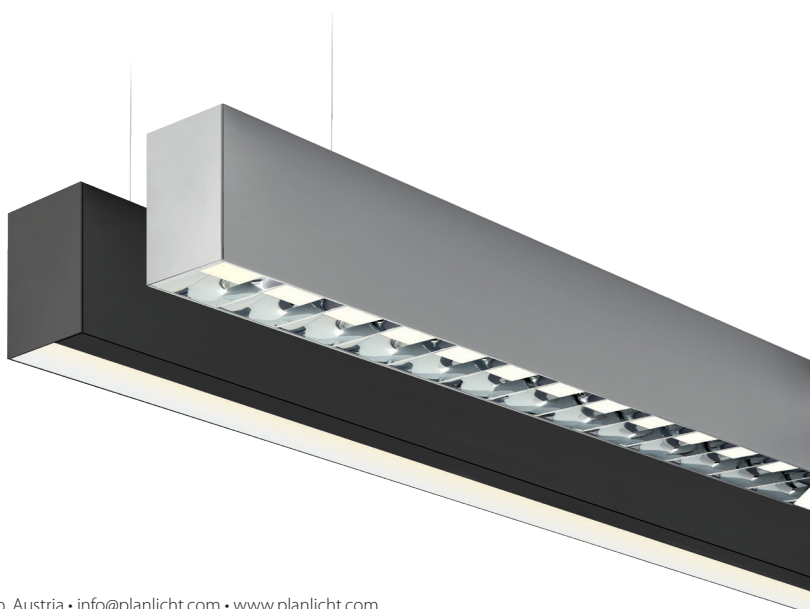

# pure 3

Einbauleuchte | Recessed luminaire | Luminaire encastré | da incasso

Aufbauleuchte | Surface-mount luminaire | Luminaire en saillie | Apparecchio a soffitto

Hängeleuchte | Pendant luminaire | Suspension | Sospensione

Wandleuchte | Wall luminaire | Applique

3-Phasen-Leuchte  
Track mounted luminaire  
Luminaire pour rail 3 phases  
Lume universale a 3-poli

BAP louvre  
Asymmetric

Einbauleuchte | Recessed luminaire | Luminaire encastré | da incasso