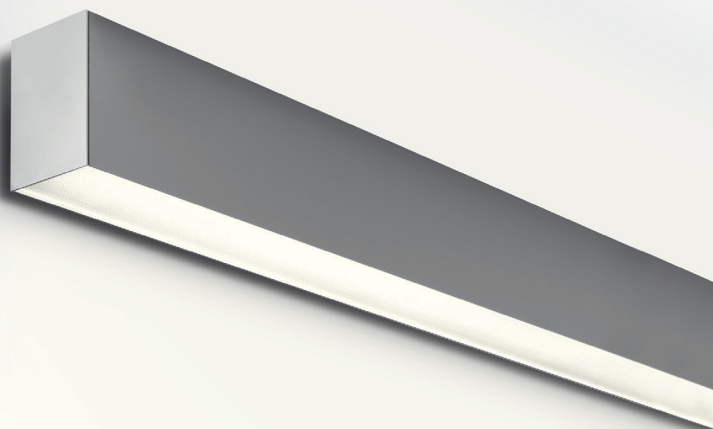

# pure 3

Einbauleuchte | Recessed luminaire | Luminaire encastré | da incasso

Aufbauleuchte | Surface-mount luminaire | Luminaire en saillie | Apparecchio a soffitto

Hängeleuchte | Pendant luminaire | Suspension | Sospensione

Wandleuchte | Wall luminaire | Applique

3-Phasen-Leuchte  
Track mounted luminaire  
Luminaire pour rail 3 phases  
Lume universale a 3-poli

BAP louvre  
Asymmetric

Einbauleuchte | Recessed luminaire | Luminaire encastré | da incasso