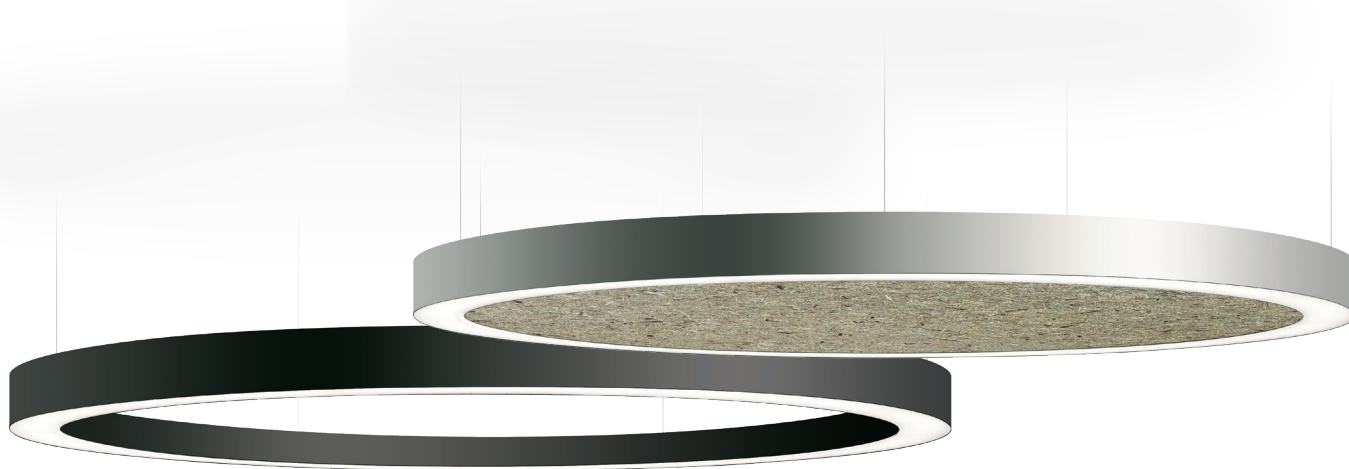

Wandleuchte | Wall luminaire | Applique

3-Phasen-Leuchte  
Track mounted luminaire  
Luminaire pour rail 3 phases  
Lume universale a 3-poli

BAP louvre  
Asymmetric

Einbauleuchte | Recessed luminaire | Luminaire encastré | da incasso

Aufbauleuchte | Surface-mount luminaire | Luminaire en saillie | Apparecchio a soffitto

Hängeleuchte | Pendant luminaire | Suspension | Sospensione